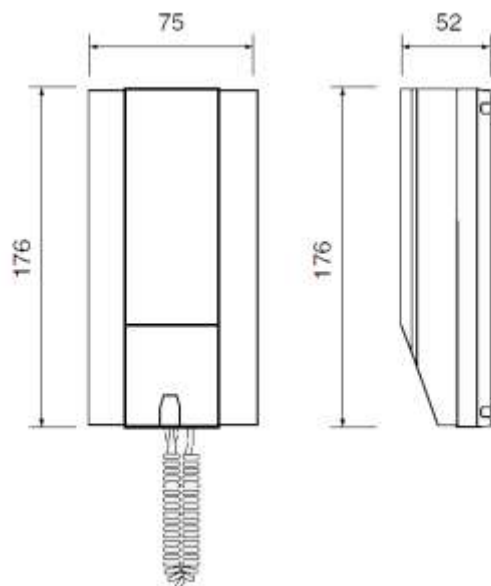

FICHA TÉCNICA

KIP-300

KOCOM
Digital Home Network System

Descripción

- Superficie delgado y con estilo tipo de Montaje de audio Interphone
- La comunicación de audio con un visitante
- Clear Voice & Loud
- Open Door (Puerta Común) Función
- Fácil instalación (3 + n)
- Para los apartamentos de varios, condominio, Casa, Oficina, el Banco y el Hospital

Características

- Cableado: 3 cables (con polaridad).
- Sistema de Comunicación: Auricular.
- Montura: De superficie o escritorio.
- Fuente de alimentación: DC 12V (Desarrollado a partir lobbyphone)
- Consumo de energía: 5W MAX
- Sistema de comunicación: teléfono
- Cableado: 3 + n (Polaridad)
- Dimesiones: (H): 75 (W) X176 (H) X52 (D)