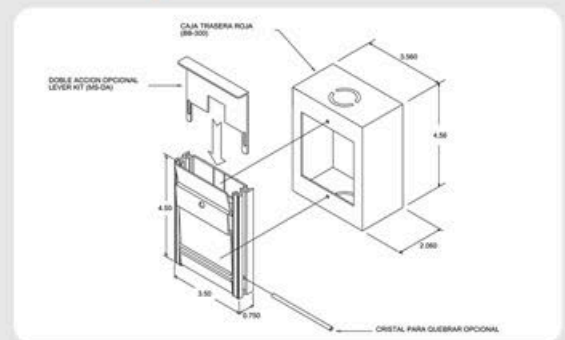

### > DESCRIPCIÓN

Jalador manual de accionamiento simple, metálico, para sistema convencional, compatible con paradox. Con acabado en rojo. Etiqueta con instrucciones claras y legibles

Modelo atractivo y durable, que brinda indicación manual de alarma de simple acción, genera la alarma al ser jalada y se vuelve a su estado normal con ayuda de un desarmador.

### > OPERACIÓN

Al jalar la palanca se libera un switch interno que al ser activado lanza el circuito de detección

### > DIMENSIONES