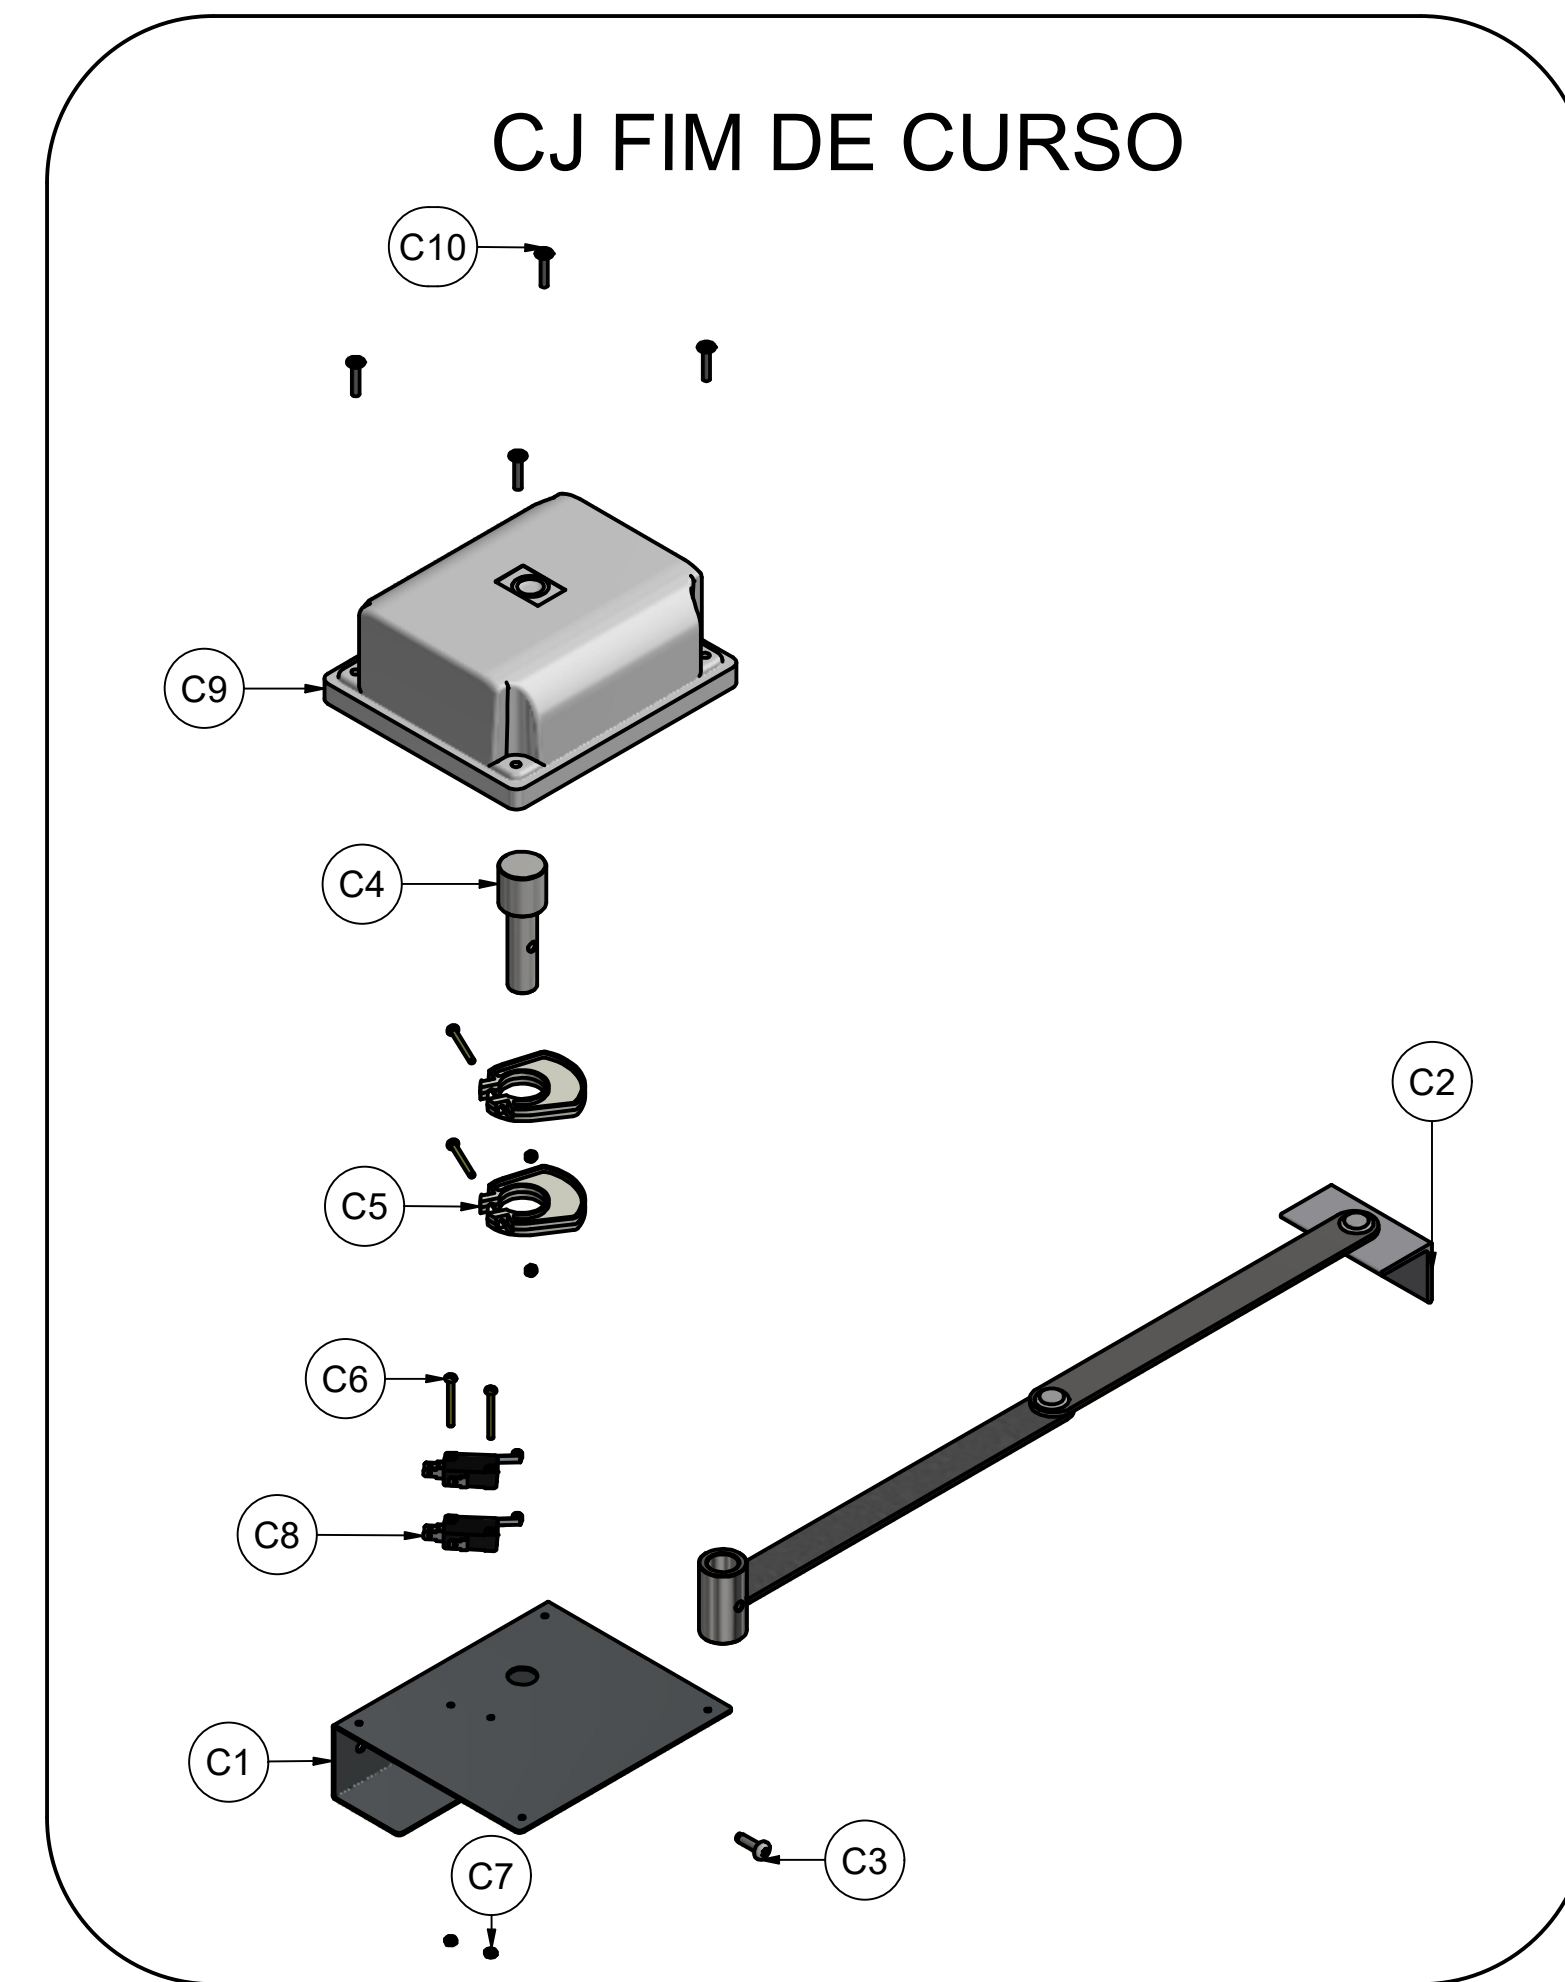

KIT DE INSTALAÇÃO			
K1	2	C00310	PARAFUSO PHILIPS 3,9 X 9,5 ZB
K2	2	C00568	CUPILHA BV 5/32 X 1POL 1/2
K3	1	P01648T	CONJ.CHAVE DO DEST. DA CANCELA ZINCADO
K4	1	P00408T	PINO DO SUP.DESTR BV PV(GDE) ZINC.
K5	1	P04829T	PINO DO TERMINAL PV EMBOLO ZINCADO
K6	1	P04831T	CHAPA 60MM PV EMBOLO 0,75M/1,25M ZINCADA
K7	1	P02785T	CHAPA 400MM GRAND PV ZINCADA

CJ FIM DE CURSO			
C1	1	C04336	CHAPA BASE FIM DE CURSO PV. ROBO
C2	1	A00211	CJ ARTIC FIM DE CURSO PV
C3	1	C07549	PARAFUSO MQ PN HXL T25 TMA RI BC 5 x 16
C4	1	C04334	PINO DO BRAÇO FIM DE CURSO PV ROBO ZINC
C5	2	P02427	CAME PEQUENO DE ACIONAMENTO
C6	4	06181	PARAFUSO MQ PN PH ISO MA 3 X 30 RI BC
C7	4	C02991	PORCA SX MA 3 CHV 5.5 BC
C8	2	C05980	KW11-7-2 CHAVE MICRO SWITCH 2 TERMINAL 16A 29MM P RETO
C9	1	P02527	TAMPA DA CENTRAL BV MAX
C10	4	C00119	PARAFUSO MPG FH MP 4 X 20MM

PROJETADO: FELIPE NERY	30/11/2021	CHECADO:	APROVADO:	ESCALA:
GAREN AUTOMAÇÃO S/A Rua: São Paulo, nº 760, Vila Araceli Fone/Fax: 0xx 14 3407-6339 CEP: 17400-000 GARÇA/SP		TÍTULO: GRAND PIVO TSI CÓDIGO: FOLHA: REV.: DATA: FOLHA:		
		A1 0 30/11/2021 1 / 1