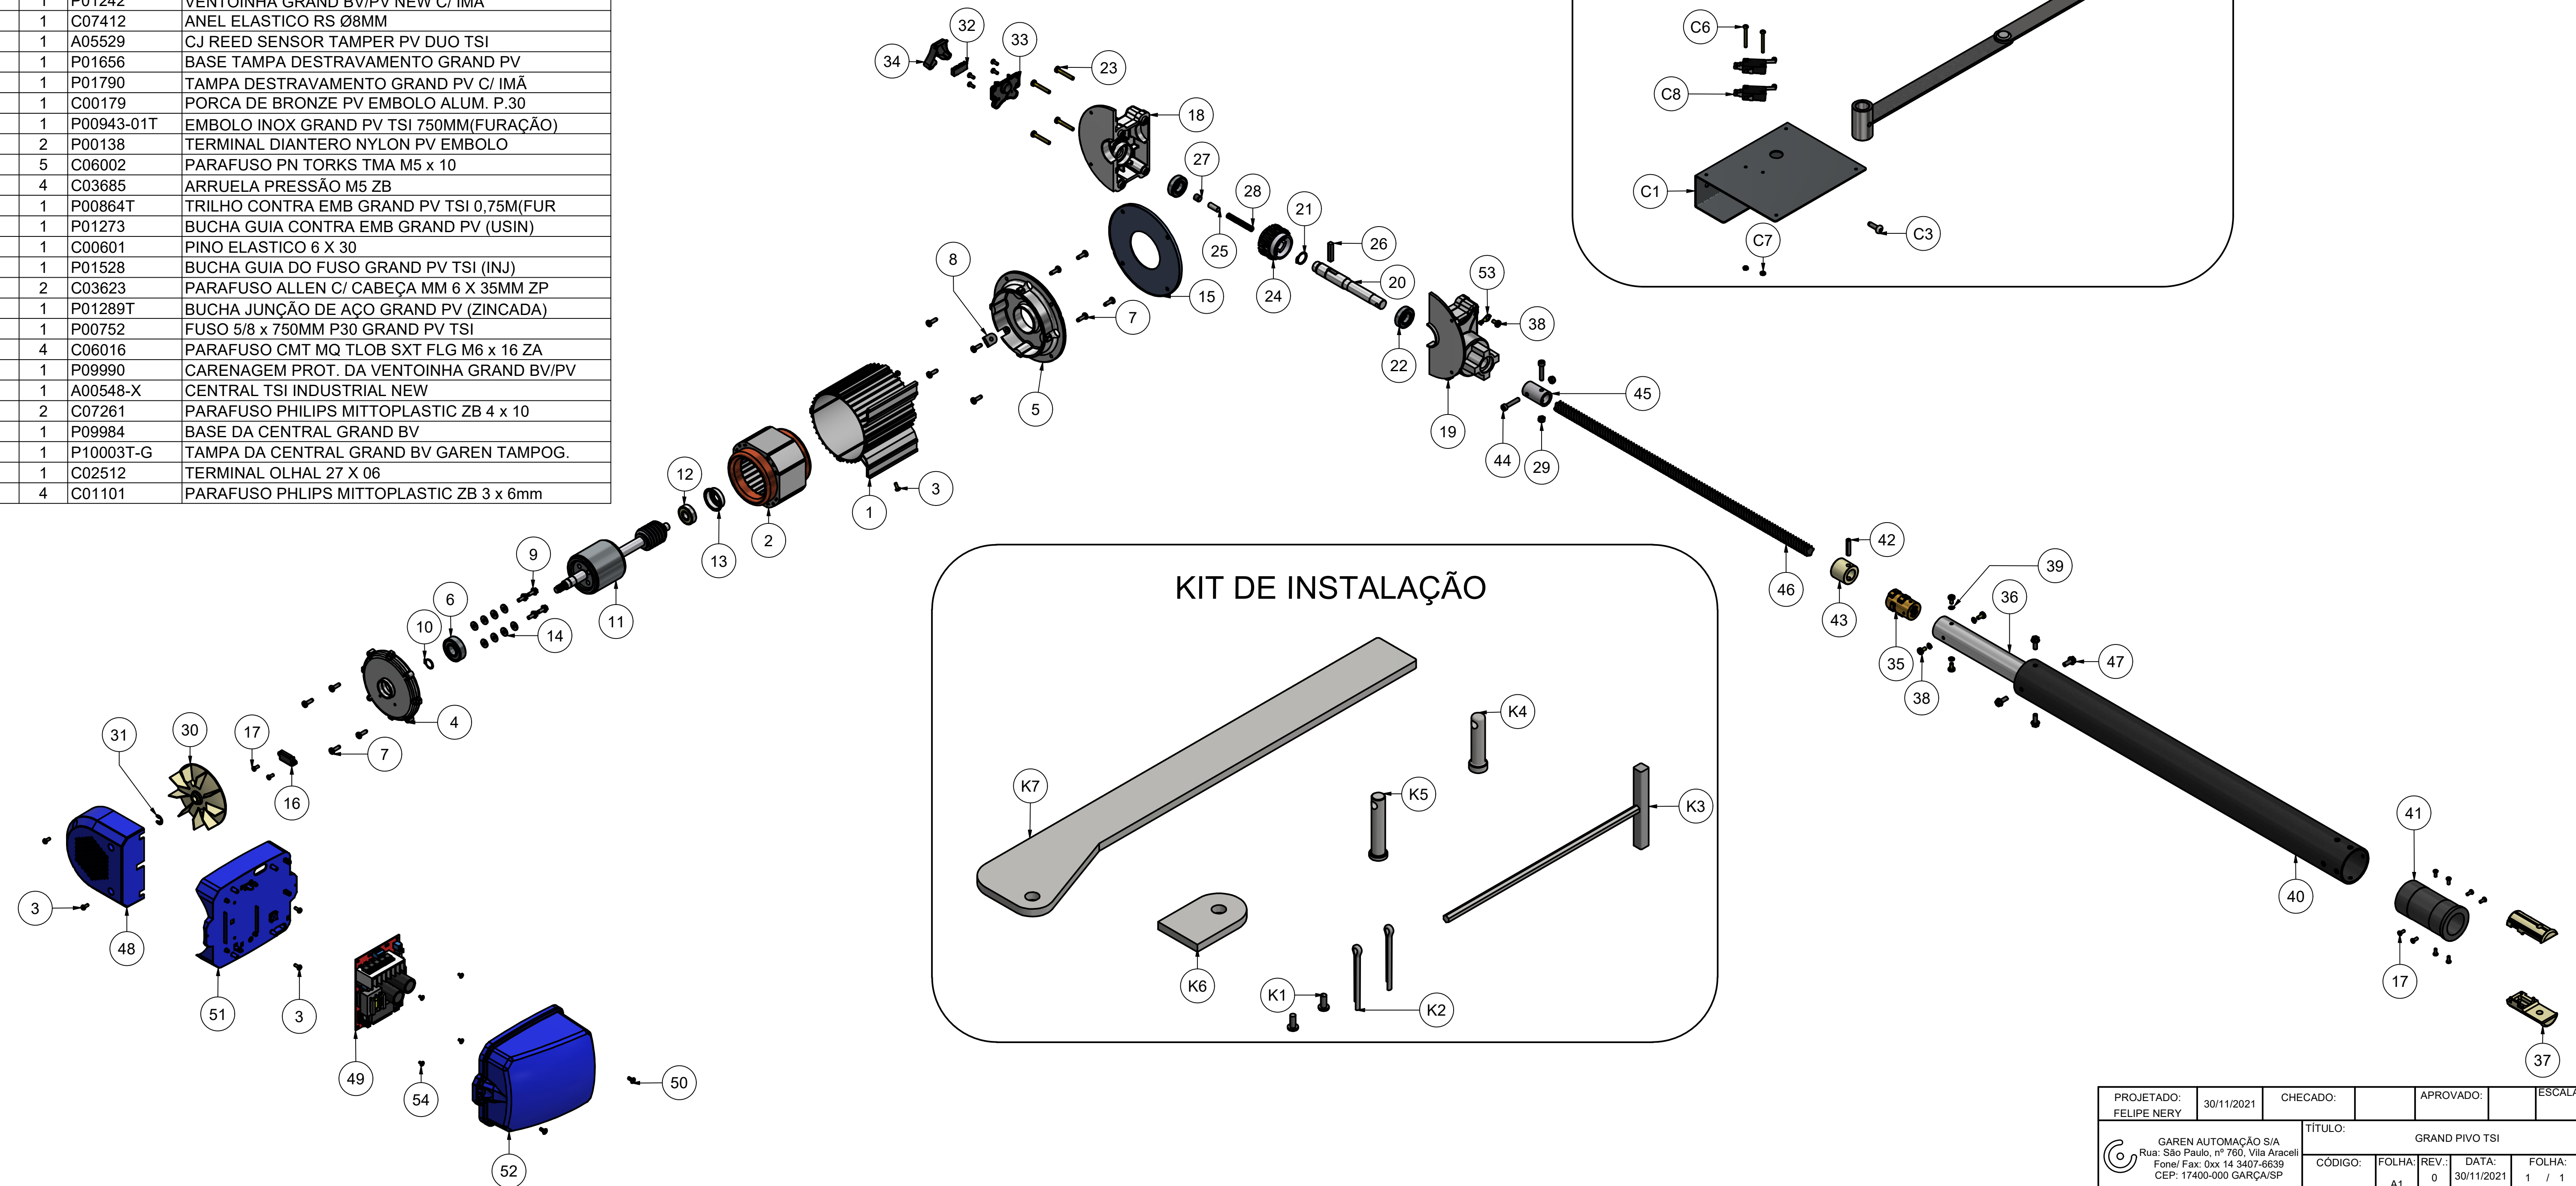

KIT DE INSTALAÇÃO			
K1	2	C00310	PARAFUSO PHILIPS 3,9 X 9,5 ZB
K2	2	C00568	CUPILHA BV 5/32 X 1POL 1/2
K3	1	P01648T	CONJ.CHAVE DO DEST. DA CANCELA ZINCADO
K4	1	P00408T	PINO DO SUP.DESTR BV PV(GDE) ZINC.
K5	1	P04829T	PINO DO TERMINAL PV EMBOLO ZINCADO
K6	1	P04831T	CHAPA 60MM PV EMBOLO 0,75M/1,25M ZINCADA
K7	1	P02785T	CHAPA 400MM GRAND PV ZINCADA

CJ FIM DE CURSO			
C1	1	C04336	CHAPA BASE FIM DE CURSO PV. ROBO
C2	1	A00211	CJ ARTIC FIM DE CURSO PV
C3	1	C07549	PARAFUSO MQ PN HXL T25 TMA RI BC 5 x 16
C4	1	C04334	PINO DO BRAÇO FIM DE CURSO PV ROBO ZINC
C5	2	P02427	CAME PEQUENO DE ACIONAMENTO
C6	4	06181	PARAFUSO MQ PN PH ISO MA 3 X 30 RI BC
C7	4	C02991	PORCA SX MA 3 CHV 5.5 BC
C8	2	C05980	KW11-7-2 CHAVE MICRO SWITCH 2 TERMINAL 16A 29MM P RETO
C9	1	P02527	TAMPA DA CENTRAL BV MAX
C10	4	C00119	PARAFUSO MPG FH MP 4 X 20MM

PROJETADO: FELIPE NERY	30/11/2021	CHECADO:	APROVADO:	ESCALA:
GAREN AUTOMAÇÃO S/A Rua: São Paulo, nº 760, Vila Araceli Fone/Fax: 0xx 14 3407-6339 CEP: 17400-000 GARÇA/SP		TÍTULO: GRAND PIVO TSI CÓDIGO: FOLHA: REV.: DATA: FOLHA:		
		A1 0 30/11/2021 1 / 1