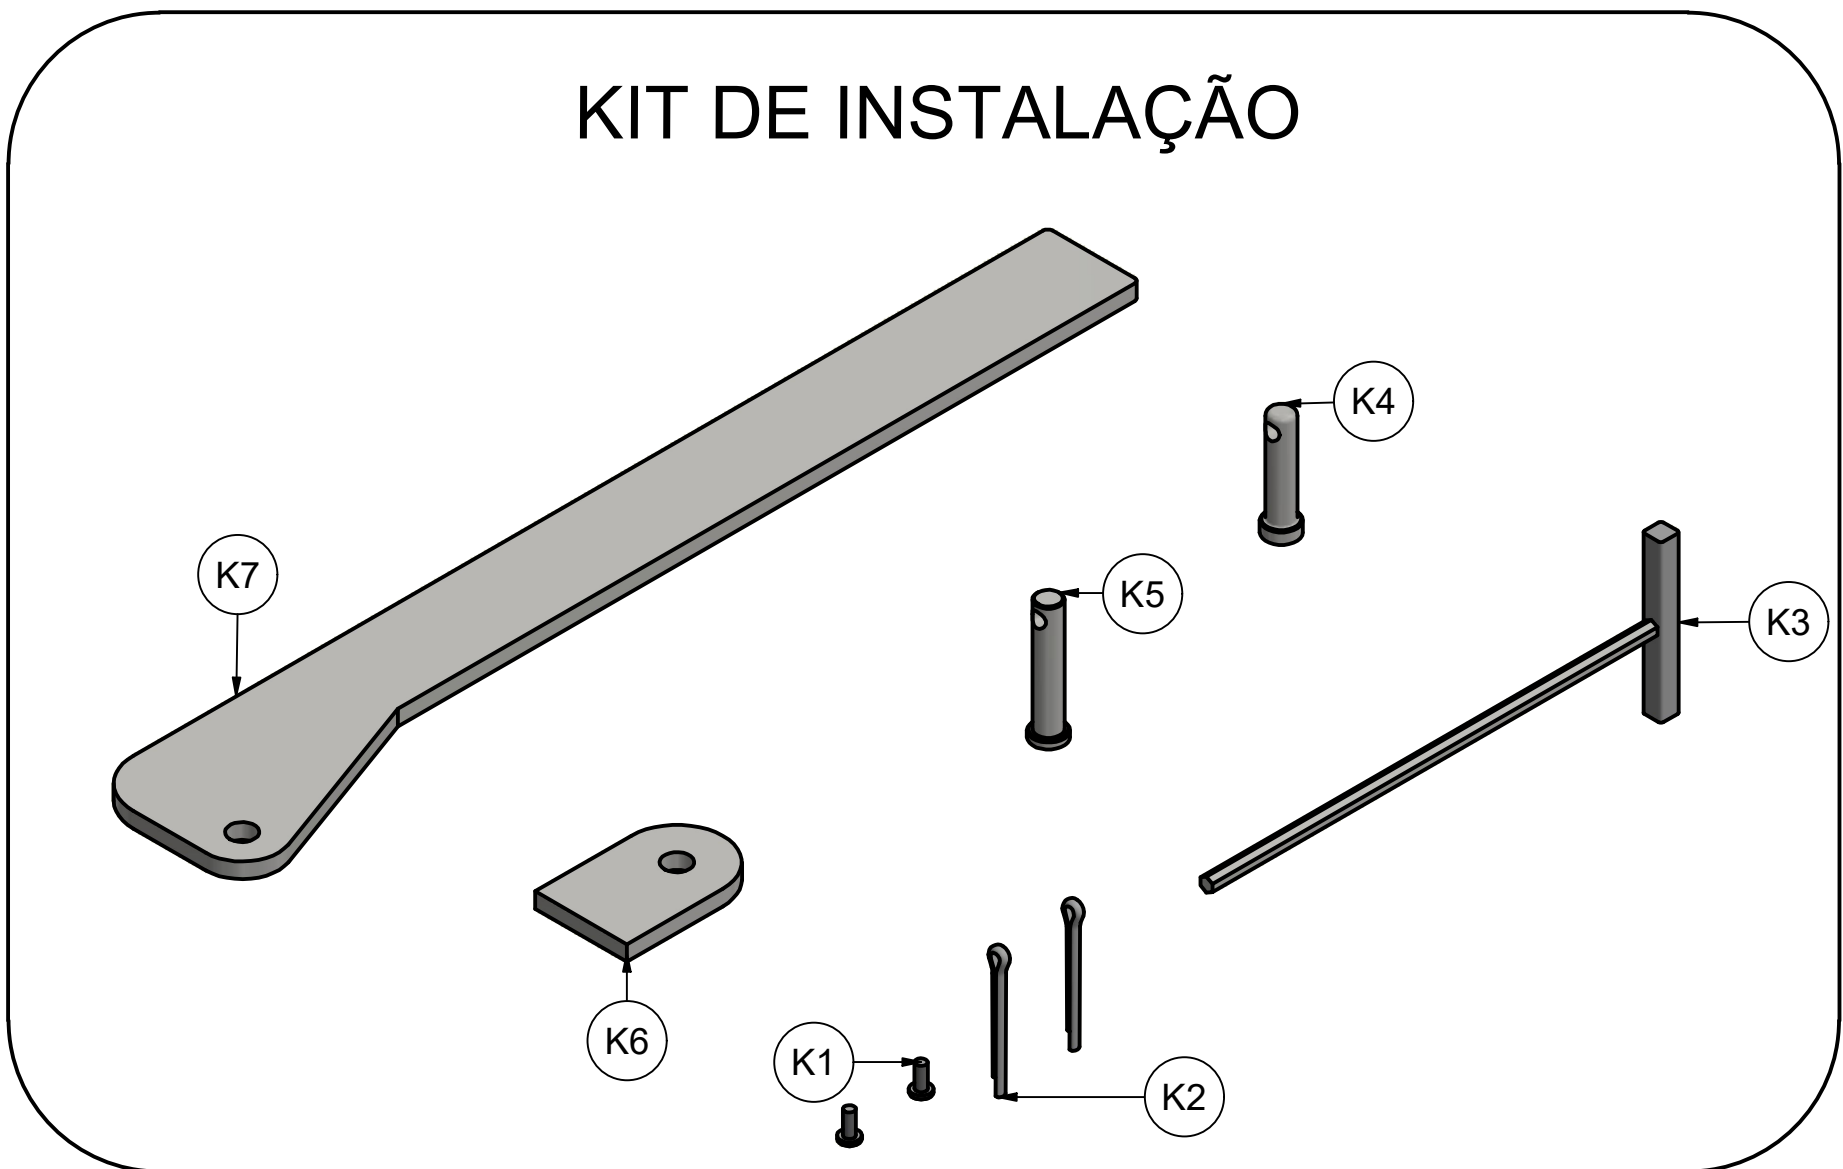

KIT DE INSTALAÇÃO			
K1	2	C00310	PARAFUSO PHILIPS 3,9 X 9,5 ZB
K2	2	C00568	CUPILHA BV 5/32 X 1POL 1/2
K3	1	P01648T	CONJ.CHAVE DO DEST. DA CANCELA ZINCADO
K4	1	P00408T	PINO DO SUP.DESTR BV PV(GDE) ZINC.
K5	1	P04829T	PINO DO TERMINAL PV EMBOLO ZINCADO
K6	1	P04831T	CHAPA 60MM PV EMBOLO 0,75M/1,25M ZINCADA
K7	1	P02785T	CHAPA 400MM GRAND PV ZINCADA

CJ FIM DE CURSO			
C1	1	C04336	CHAPA BASE FIM DE CURSO PV. ROBO
C2	1	A00211	CJ ARTIC FIM DE CURSO PV
C3	1	C07549	PARAFUSO MQ PN HXL T25 TMA RI BC 5 x 16
C4	1	C04334	PINO DO BRAÇO FIM DE CURSO PV ROBO ZINC
C5	2	P02427	CAME PEQUENO DE ACIONAMENTO
C6	4	06181	PARAFUSO MQ PN PH ISO MA 3 X 30 RI BC
C7	4	C02991	PORCA SX MA 3 CHV 5.5 BC
C8	2	C05980	KW11-7-2 CHAVE MICRO SWITCH 2 TERMINAL 16A 29MM P RETO
C9	1	P02527	TAMPA DA CENTRAL BV MAX
C10	4	C00119	PARAFUSO MPG FH MP 4 X 20MM

PROJETADO: FELIPE NERY	30/11/2021	CHECADO:	APROVADO:	ESCALA:
GAREN AUTOMAÇÃO S/A Rua: São Paulo, nº 760, Vila Araceli Fone/Fax: 0xx 14 3407-6339 CEP: 17400-000 GARÇA/SP		TÍTULO: GRAND PIVO TSI CÓDIGO: FOLHA: REV.: DATA: FOLHA:		
		A1 0 30/11/2021 1 / 1