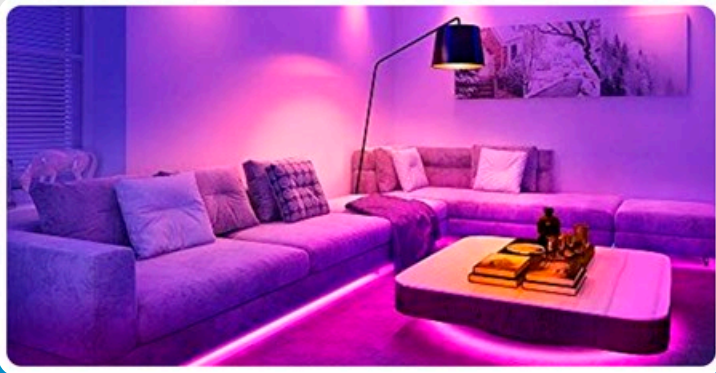

dimax

TIRA DE LUZ LED SMART
WIFI DE 10 METROS

DMS-WL008-10M-WB

> CARACTERÍSTICAS

- Luces LED de colores RGBW
- Micrófono incorporado para sincronizar con la música
- RGBW (Rojo, Verde, Azul y Blanco)
- Alimentación de 12V
- Ancho FPCB: 10 mm
- Protección: IP65
- Luces: 30pcs LED / M 5050RGB por metro
- Longitud: 10M / rollo, total 300LED.
- Controlador: Gen II TUYA WIFI MUSIC RGBW, 12-24VDC.
- Adaptador: plug-in, 220-240V, 12VDC 1A.
- WIFI APP: Smart Life, trabaja con Amazon Alexa / Google Home

COMPATIBLE CON:

> DESCRIPCIÓN

¡Transforma tu espacio con nuestras increíbles tiras de luces LED RGB de 10 metros, ahora compatibles con Alexa y Google! Descubre una nueva forma de iluminar tu hogar o lugar de trabajo con colores vibrantes y efectos personalizables.

Personaliza la iluminación según tu estado de ánimo o el tema de tu evento. Experimenta con efectos dinámicos, transiciones suaves y patrones cautivadores que harán que tu espacio destaque.

> APLICACIONES:

Las tiras de LED smart ofrecen versatilidad para iluminar y personalizar una variedad de espacios y situaciones. En el hogar, pueden crear un ambiente acogedor en la sala de estar, añadir un toque especial al dormitorio o iluminar la cocina de manera funcional. Para eventos y celebraciones, estas tiras son ideales para fiestas en casa, bodas y otras celebraciones, proporcionando una atmósfera festiva con luces vibrantes y patrones animados.