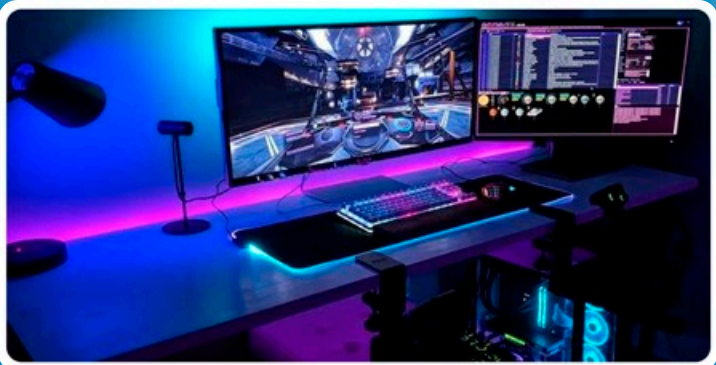

dimax

TIRA DE LUZ LED SMART
WIFI DE 10 METROS

DMS-WL008-10M-WB

> CARACTERÍSTICAS

- Luces LED de colores RGBW
- Micrófono incorporado para sincronizar con la música
- RGBW (Rojo, Verde, Azul y Blanco)
- Alimentación de 12V
- Ancho FPCB: 10 mm
- Protección: IP65
- Luces: 30pcs LED / M 5050RGB por metro
- Longitud: 10M / rollo, total 300LED.
- Controlador: Gen II TUYA WIFI MUSIC RGBW, 12-24VDC.
- Adaptador: plug-in, 220-240V, 12VDC 1A.
- WIFI APP: Smart Life, trabaja con Amazon Alexa / Google Home

COMPATIBLE CON:

> DESCRIPCIÓN

¡Transforma tu espacio con nuestras increíbles tiras de luces LED RGB de 10 metros, ahora compatibles con Alexa y Google! Descubre una nueva forma de iluminar tu hogar o lugar de trabajo con colores vibrantes y efectos personalizables.

Personaliza la iluminación según tu estado de ánimo o el tema de tu evento. Experimenta con efectos dinámicos, transiciones suaves y patrones cautivadores que harán que tu espacio destaque.

> APLICACIONES:

Las tiras de LED smart ofrecen versatilidad para iluminar y personalizar una variedad de espacios y situaciones. En el hogar, pueden crear un ambiente acogedor en la sala de estar, añadir un toque especial al dormitorio o iluminar la cocina de manera funcional. Para eventos y celebraciones, estas tiras son ideales para fiestas en casa, bodas y otras celebraciones, proporcionando una atmósfera festiva con luces vibrantes y patrones animados.