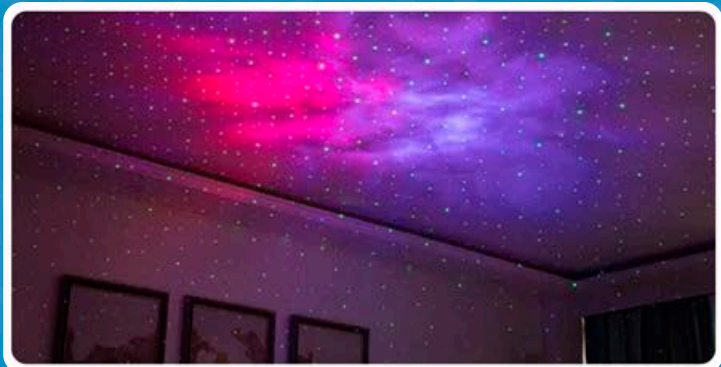

### > DESCRIPCIÓN

Es hora de darle más color y belleza a tus espacios con el Proyector Smart de DIMAX, puedes controlar todo lo que sucede desde la comodidad de tu smartphone

Dsiproósito con Brillo Ajustable, Conexión WIFI, Función de Temporizador y Alimentación USB, dale vida a tus espacios. ¡Ilumina tus espacios de manera espectacular!