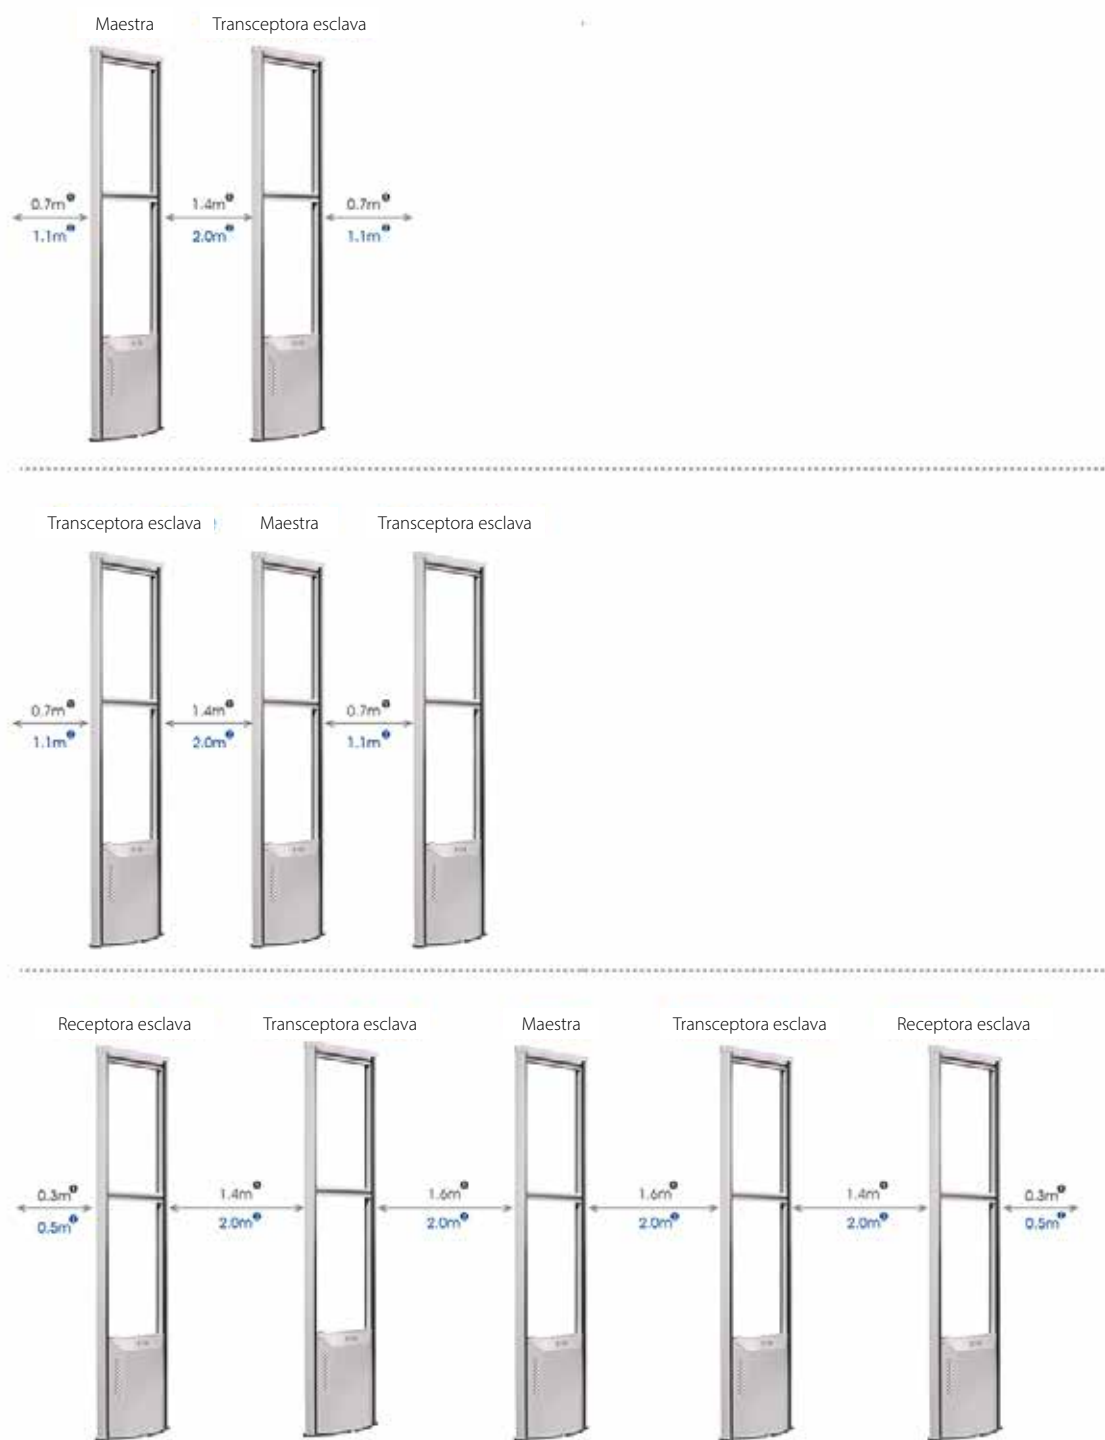

Atento Classic / CA78

Antenas con electrónica incorporada

Principales Características

- Marco de ABS robusto
- Placas de acrílico reemplazables por publicidad
- Algoritmo inteligente proporciona una alta tasa de detección con extremadamente bajas falsas alarmas
- Diseño de sistema único ofrece una solución mucho más rentables para pasillos múltiples
- La electrónica incorporada proporciona una instalación más fácil
- Múltiples métodos de ajustes, máxima oportunidad de sincronización para diferentes ambientes

Especificaciones

- Frecuencia Central: 58MHz
- Consumo de energía: 200W máx.
- Fusible de la Fuente de alimentación: 3.15/5.0A
- Corriente: 3.15@230VAC, 5.0A@120VAC
- Transmisión de corriente: 8 ~ 16 Ao-p
- Temperatura ambiente: 0° a 35°C, humedad relativa: 0 a 85% no condensada.
- Luz: de alarma: opcional
- Dimensiones: 1548 * 400 * 130mm
- Volumen de alarma: 45-96dB

Base:

Código de los productos

CA78LC64	Antena Maestra
CA78LS	Antena Transceptora esclava
CA78LR	Antena Receptora esclava

Configuración del sistema

1 Medido con etiqueta AM adhesiva

2 Medido con etiqueta dura de ferrita de 33mm